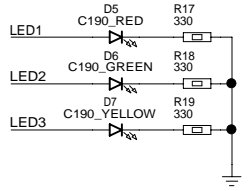

 EIDGENOESSICHE TECHNISCHE HOCHSCHULE ZUERICH	ZEICHNUNGS TITEL : DSN-T ADAPTER		
	DESIGN BY : JAN BEUTEL Thu May 24 21:30:27 2007	PROJECT : DSN-T REV3.00	ZEICHNUNGSNUMMER : 2
	LABORATORY : TIK	SEITE 1 VON 2	

 EIDGENOESSISCHE TECHNISCHE HOCHSCHULE ZUERICH	ZEICHNUNGS TITEL : DSN-T ADAPTER		
	DESIGN BY : JAN BEUTEL Thu May 24 21:30:27 2007	PROJECT : DSN-T REV2.00	ZEICHNUNGSNUMMER : 2
	LABORATORY : TIK	SEITE 2 VON 2	