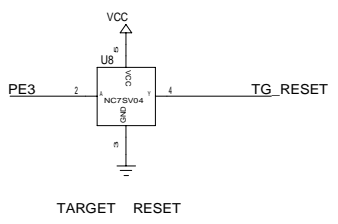

 EIDGENOESSICHE TECHNISCHE HOCHSCHULE ZUERICH	ZEICHNUNGS TITEL : DSN-T ADAPTER		
	DESIGN BY : JAN BEUTEL Thu May 24 21:30:27 2007	PROJECT : DSN-T REV3.00	ZEICHNUNGSNUMMER : 2
	LABORATORY : TIK	SEITE 1 VON 2	

 EIDGENOESSISCHE TECHNISCHE HOCHSCHULE ZUERICH	ZEICHNUNGS TITEL : DSN-T ADAPTER		
	DESIGN BY : JAN BEUTEL Thu May 24 21:30:27 2007	PROJECT : DSN-T REV2.00	ZEICHNUNGSNUMMER : 2
	LABORATORY : TIK	SEITE 2 VON 2	