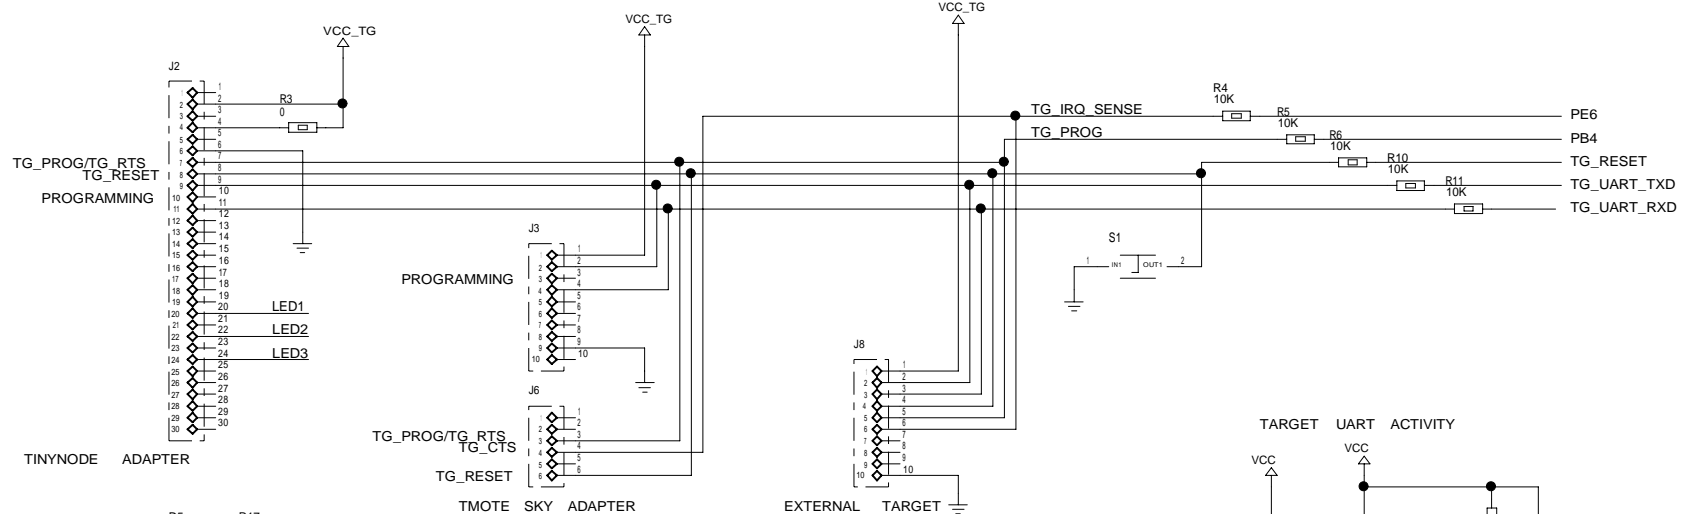

 EIDGENOESSICHE TECHNISCHE HOCHSCHULE ZUERICH	ZEICHNUNGS TITEL : DSN-T ADAPTER		
	DESIGN BY : JAN BEUTEL Thu May 24 21:30:27 2007	PROJECT : DSN-T REV3.00	ZEICHNUNGSNUMMER : 2
	LABORATORY : TIK	SEITE 1 VON 2	

 EIDGENOESSISCHE TECHNISCHE HOCHSCHULE ZUERICH	ZEICHNUNGS TITEL : DSN-T ADAPTER		
	DESIGN BY : JAN BEUTEL Thu May 24 21:30:27 2007	PROJECT : DSN-T REV2.00	ZEICHNUNGSNUMMER : 2
	LABORATORY : TIK	SEITE 2 VON 2	