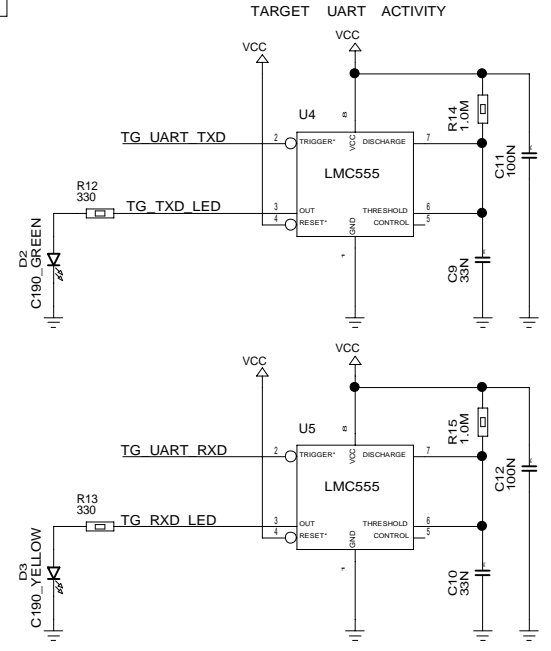

 EIDGENOESSICHE TECHNISCHE HOCHSCHULE ZUERICH	ZEICHNUNGS TITEL : DSN-T ADAPTER		
	DESIGN BY : JAN BEUTEL Thu May 24 21:30:27 2007	PROJECT : DSN-T REV3.00	ZEICHNUNGSNUMMER : 2
	LABORATORY : TIK	SEITE 1 VON 2	

 EIDGENOESSISCHE TECHNISCHE HOCHSCHULE ZUERICH	ZEICHNUNGS TITEL : DSN-T ADAPTER		
	DESIGN BY : JAN BEUTEL Thu May 24 21:30:27 2007	PROJECT : DSN-T REV2.00	ZEICHNUNGSNUMMER : 2
	LABORATORY : TIK	SEITE 2 VON 2	