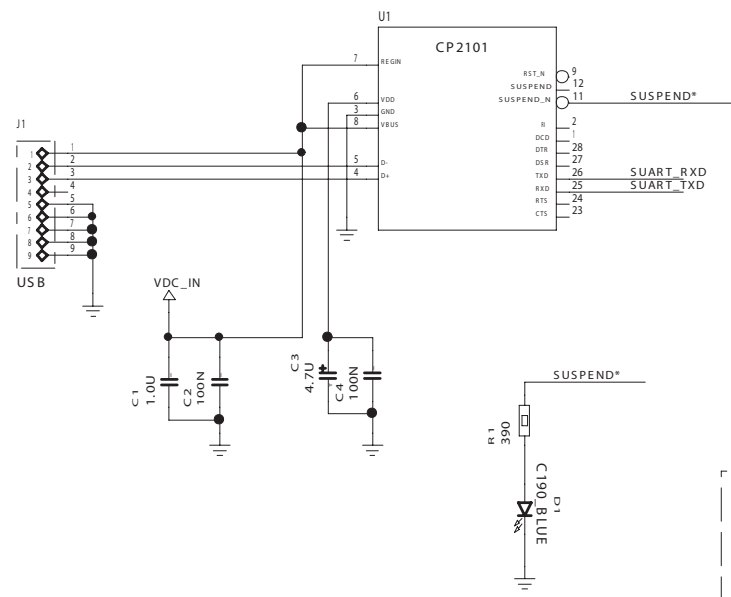

TOP EXTENSION

BTNODE

BREAKOUT

TMOTE SKY ADAPTER

EIDGENÖSSISCHE TECHNISCHE HOCHSCHULE ZÜRICH		ZEICHNUNGS TITEL :	
		DSN TMOTE ADAPTER	
DESIGN BY :	JAN BEUTEL	PROJEKT :	DSN-T REV1
Wed Sep 6 14:11:32 2006		A3	ZEICHNUNGSNUMMER :
LABORATORY :	TIK		2
			SEITE   VON