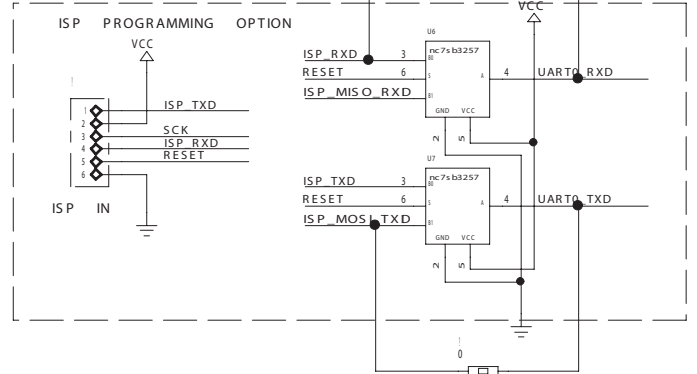

TOP EXTENSION

BTNODE

BREAKOUT

TMOTE SKY ADAPTER

EIDGENÖSSISCHE TECHNISCHE HOCHSCHULE ZÜRICH		ZEICHNUNGS TITEL :	
		DSN TMOTE ADAPTER	
DESIGN BY :	JAN BEUTEL	PROJEKT :	DSN-T REV1
Wed Sep 6 14:11:32 2006		A3	ZEICHNUNGSNUMMER :
LABORATORY :	TIK		2
			SEITE   VON