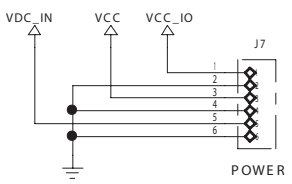

TOP EXTENSION

BTNODE

BREAKOUT

TMOTE SKY ADAPTER

EIDGENÖSSISCHE TECHNISCHE HOCHSCHULE ZÜRICH		ZEICHNUNGS TITEL :	
		DSN TMOTE ADAPTER	
DESIGN BY :	JAN BEUTEL	PROJEKT :	DSN-T REV1
Wed Sep 6 14:11:32 2006		A3	ZEICHNUNGSNUMMER :
LABORATORY :	TIK		2
			SEITE   VON