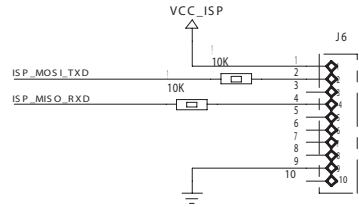

TOP EXTENSION

BTNODE

BREAKOUT

TMOTE SKY ADAPTER

EIDGENÖSSISCHE TECHNISCHE HOCHSCHULE ZÜRICH		ZEICHNUNGS TITEL :	
		DSN TMOTE ADAPTER	
DESIGN BY :	JAN BEUTEL	PROJEKT :	DSN-T REV1
Wed Sep 6 14:11:32 2006		A3	ZEICHNUNGSNUMMER :
LABORATORY :	TIK		2
			SEITE   VON