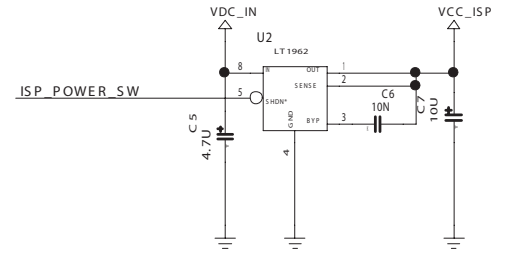

TOP EXTENSION

BTNODE

BREAKOUT

TMOTE SKY ADAPTER

EIDGENÖSSISCHE TECHNISCHE HOCHSCHULE ZÜRICH		ZEICHNUNGS TITEL :	
		DSN TMOTE ADAPTER	
DESIGN BY :	JAN BEUTEL	PROJEKT :	DSN-T REV1
Wed Sep 6 14:11:32 2006		A3	ZEICHNUNGSNUMMER :
LABORATORY :	TIK		2
			SEITE   VON